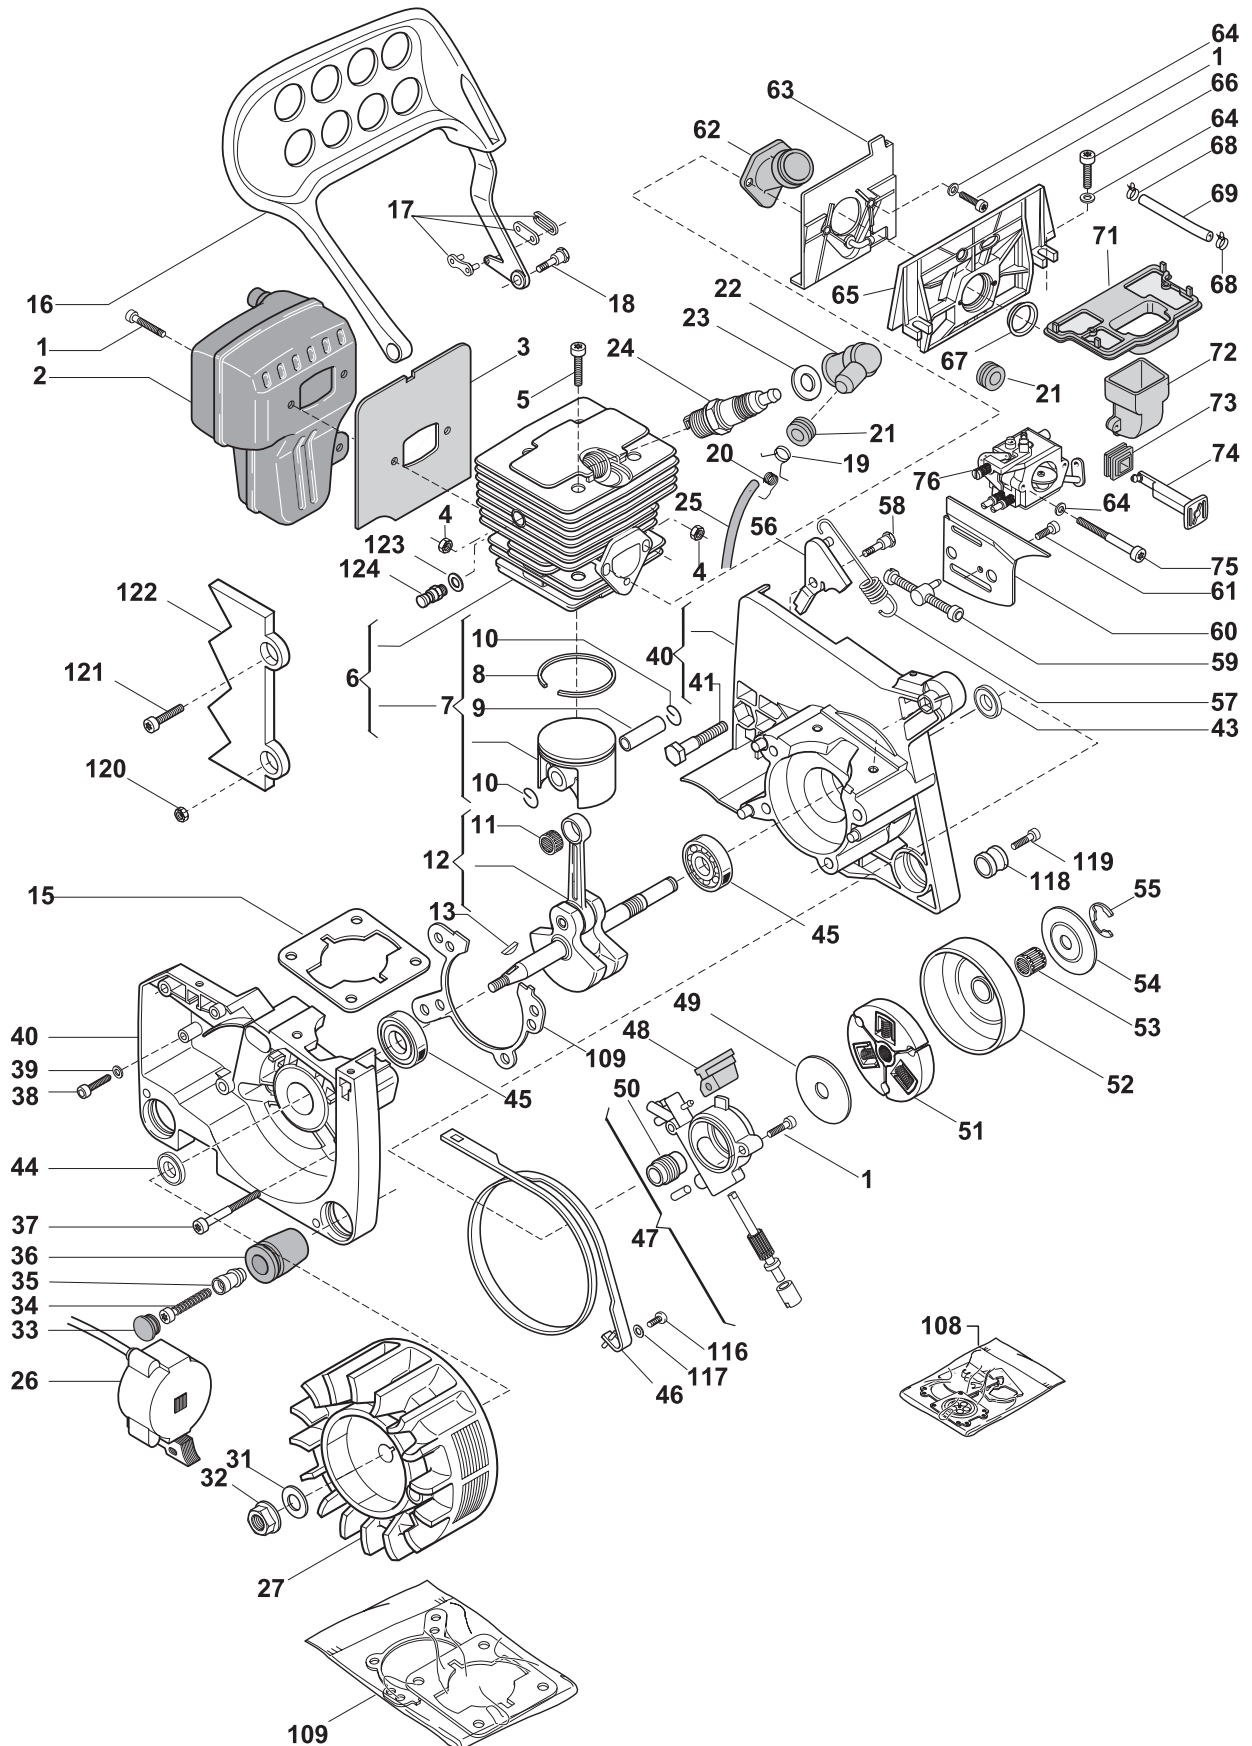

N°	Code	Q.ty	Descrizione	Description	Description	Beschreibung	Remarks
1	2135030	6	Vite	Screw	Vis	Schraube	
2	4121931	1	Ass. Silenziatore	Muffler Assy	Silencieux	Set Schalldämpfer	
3	3615180	1	Guarnizione Silenz.	Muffler Gasket	Garniture Silencieux	Dichtung Schalldämpfer	
4	2432040	4	Dado	Nut	Ecrou	Mutter	
5	2135030	4	Vite	Screw	Vis	Schraube	
6	8540890	1	Ass. Cil.-Pist. Ø42	Cil.-Piston Assy Ø 42	Cyl.-Pist. Ø42	Zylinder-Kolben Ø 42	P 460
6	8540970/2	1	Ass. Cil.-Pist. Ø45	Cil.-Piston Assy Ø 45	Cyl.-Pist. Ø45	Zylinder-Kolben Ø 45	P 510
7	8540860	1	Ass. Pistone Ø42 (Incl. 8+10)	Piston Assy Ø 42 (Incl. 8+10)	Ens.Piston Ø42	Set Kolben Ø 42	P 460
7	8540960	1	Ass. Pistone Ø45 (Incl. 8+10)	Piston Assy Ø 45 (Incl. 8+10)	Ens.Piston Ø45	Set Kolben Ø 45	P 510
8	3123200	1	Fascia Elastica Ø42	Piston Ring Ø 42	Collier Élastique Ø42	Kolbenring Ø 42	P 460
8	3123110	1	Fascia Elastica Ø45	Piston Ring Ø 45	Collier Élastique Ø45	Kolbenring Ø 45	P 510
9	3158010	1	Spinotto Pistone X Mod. Ø 42	Piston Pin X Mod. Ø 42	Pointeau Piston X Mod. Ø 42	Kolbenbolzen X Mod. Ø 42	P 460
9	3158080	1	Spinotto Pistone X Mod. Ø 45	Piston Pin X Mod. Ø 45	Pointeau Piston X Mod. Ø 45	Kolbenbolzen X Mod. Ø 45	P 510
10	3356020	2	Fermo Spinotto	Circlip	Circlip Pointeau	Bolzensperre	
11	3116020	1	Astuccio A Rulli 10X14X10	Needle Bearing	Roul. À Aiguilles 10X14X10	Walzenrohr	
12	8251360	1	Ass. Albero Motore (Incl. 11)	Crankshaft (Incl. 11)	Arbre Moteur (Incl. 11)	Set Motorwelle	
13	3151010	1	Linguetta Per Volano	Flywheel Key	Languette Pour Volant	Lasche F. Schwungrad	
15	3724190/1	1	Guarn. Base Cilindro	Cylinder Gasket	Garn. Base Cylindre	Dichtung Basis Zylinder	
16	4563940	1	Paramano	Hand-Guard	Protège-Main	Handschutz	
17	4250720	1	Giunzione Catena	Chain Connection	Jonction Chaîne	Kettenanschluss	
18	3630660/1	1	Perno Per Paramano	Pin	Axe Pour Protège-Main	Stift F. Handschutz	
19	3657450	1	Fascetta Supp. Filo Bobina	Clamp	Collier Suppl. Fil Bobine	Schelle	
20	3657050	1	Terminale Filo Bobina	Spark Plug Spring	Borne Fil Bobine	Ende Spulendraht	
21	3745130	2	Gommino Passacavo	Grommet	Caoutchouc Passe-Câble	Lippklampe	
22	3748880	1	Cappuccio Candela	Spark Plug Cover	Capuchon Bougie	Zündkerzenkappe	
23	3721420	1	Rosetta	Washer	Rondelle	Scheibe	
24	3210024	1	Candela	Spark Plug	Bougie	Zündkerze	
25	3211080	1	Cavo Bobina	Spark Plug Cable	Câble Bougie	Spulendraht	
26	3210690	1	Bobina Elettronica (Incl.25)	Electr. Coil (Incl.25)	Bobine Électronique (Incl.25)	Elektronikspule	
27	4541220	1	Volano Magnete	Flywheel	Volant Aiment	Schwungrad Magnet	
31	2312080	1	Rosetta	Washer	Rondelle	Scheibe	
32	2432050	1	Dado	Nut	Ecrou	Mutter	
33	3749837	5	Tappo Per Gommino Antivib	Cap	Bouch. Pour Caout. Anti-Vib.	Stopfen	
34	2123030	8	Vite	Screw	Vis	Schraube	
35	3642680	5	Boccola Gommino Antivib.	Bushing	Douille Caout. Anti-Vib.	Büchse	
36	3744250	5	Gommino Antivibrante	Shock Absorber	Caoutchouc Anti-Vibrations	Schwingungsdämpfer	
37	2135130	4	Vite	Screw	Vis	Schraube	
38	2132510	2	Vite	Screw	Vis	Schraube	
39	2321050	2	Rosetta	Washer	Rondelle	Scheibe	
40	8520940	1	Coppia Carter Mot. (Incl. 41,118,119,121)	Crankcase Assy	Couple Carter Moteur	Paar Motorabdeckung	
41	2112460/1	2	Vite Barra	Screw	Vis Guide	Schraube	
43	3121120	1	Anello Di Tenuta	Seal Ring	Anneau De Tenue	Dichtring	
44	3121070	1	Anello Di Tenuta	Seal Ring	Anneau De Tenue	Dichtring	
45	3112030	2	Cuscinetto A Sfere Albero Motore	Ball Bearing	Roul. À Billes Arbre Mot.	Kugellager Motowelle	
46	3613760	1	Ass. Nastro Freno Con Spina El.	Brake Band	Bande Frein + Goup. Élast.	Bremsband	
47	8251590	1	Ass. Pompa Olio (Incl.50)	Oil Pump Assy	Pompe À Huile	Set Ölpumpe	
48	3744730	1	Gommino Mandata Olio	Gasket	Caout. Refoul. Huile	Gummi Ölzufuhr	
49	3613770	1	Rosetta	Washer	Rondelle	Scheibe	
50	3180310	1	Vite Senza Fine	Female Screw	Vis Sans Fin	Endlosschraube	