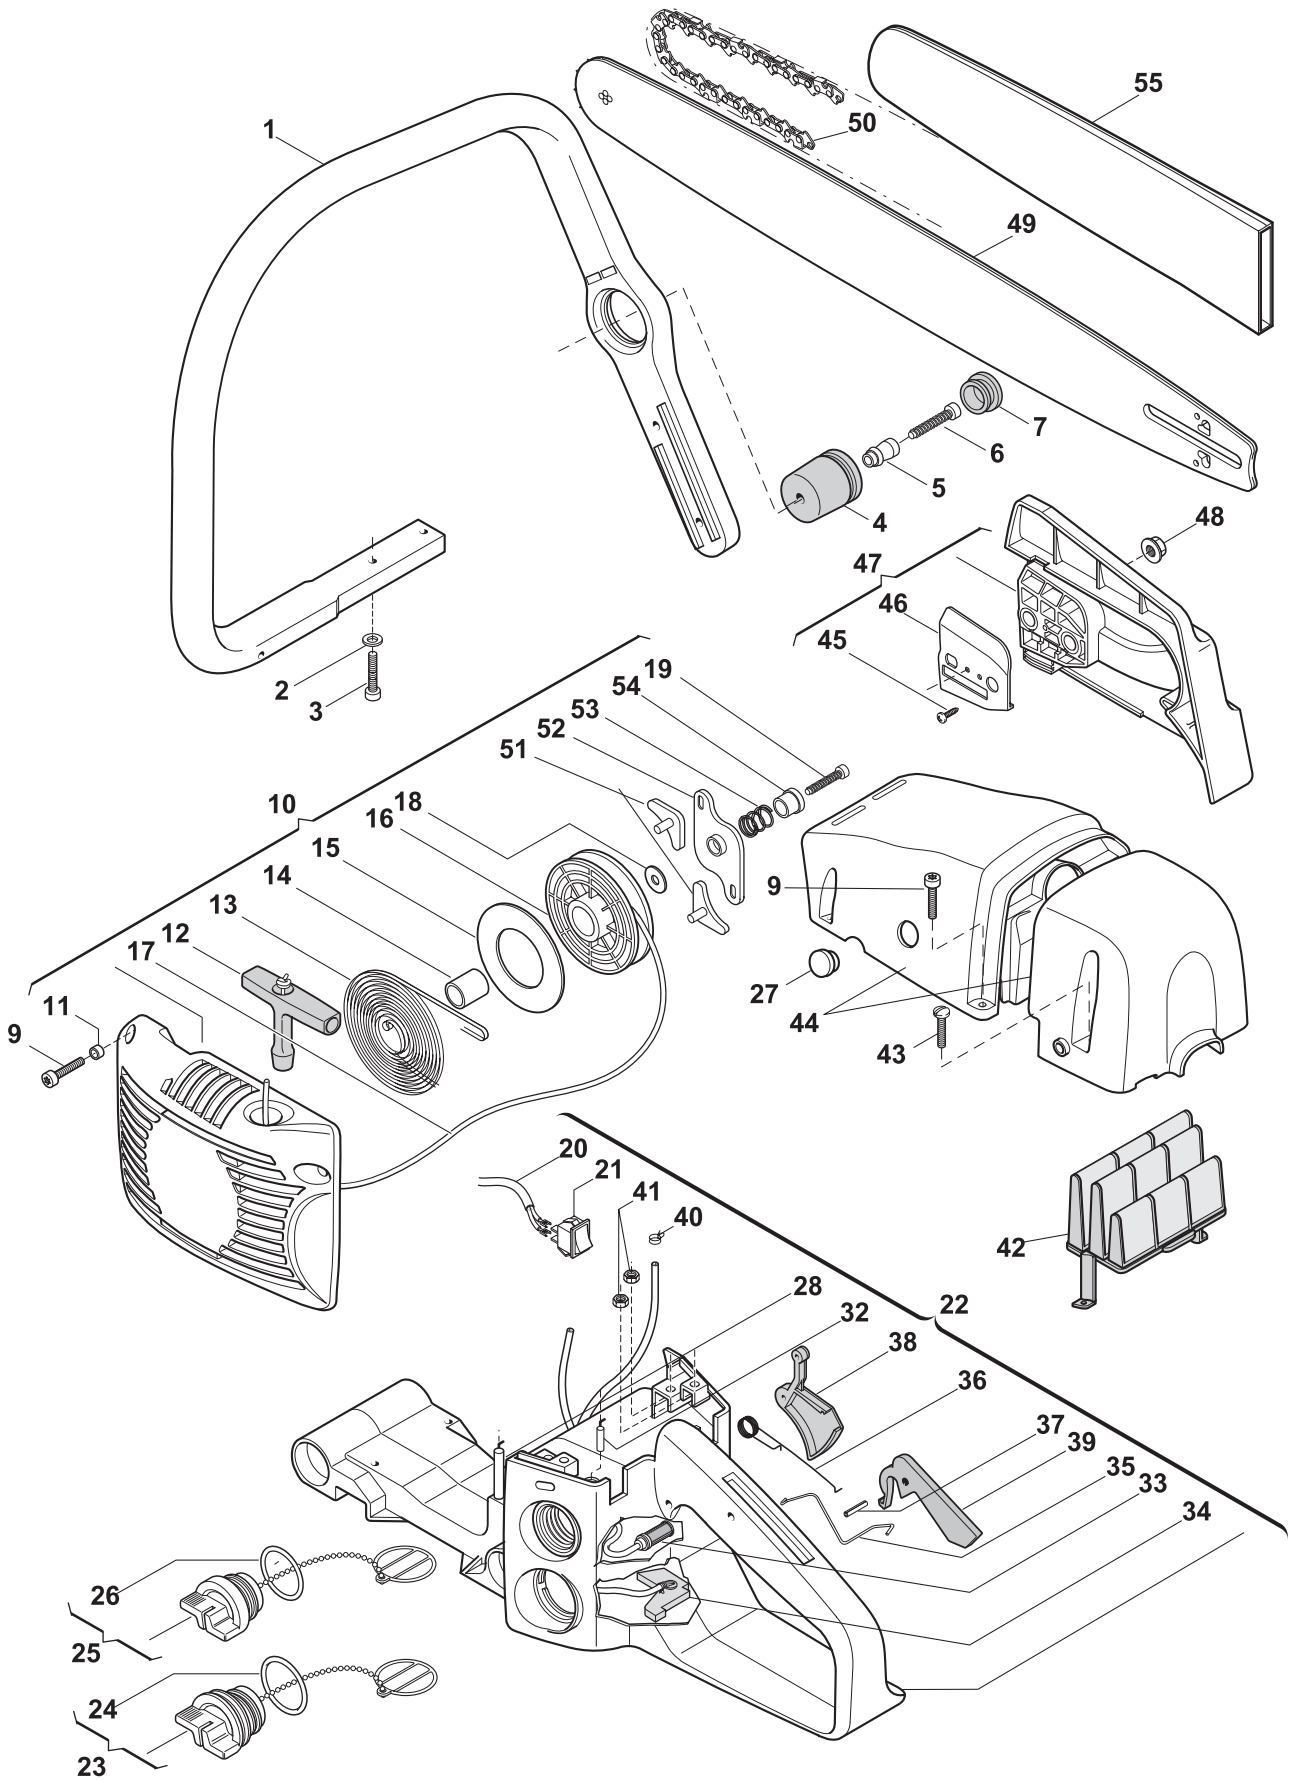

N°	Code	Q.ty	Descrizione	Description	Description	Beschreibung	Remarks
1	4562397	1	Corrimano	Handle	Main-Courante	Handlauf	
2	2312090	10	Rosetta	Washer	Rondelle	Scheibe	
3	2123030	4	Vite	Screw	Vis	Schraube	
4	3744250	5	Gommino Antivibrante	Shock Absorber	Caoutchouc Antivibrations	Schwingungsdämpfer	
5	3642680	5	Boccola Per Gommino Antivibrante	Bushing	Douille Pour Caout. Antivib.	Büchse	
6	2135030	7	Vite	Screw	Vis	Schraube	
7	3749837	5	Tappo Gommino Antivib.	Cap	Bouchon Caout. Antivib.	Deckel	
9	2135040	9	Vite	Screw	Vis	Schraube	
10	4252730	1	Ass. Avv. Giallo (Incl.11+19,51+54)	Starter Assy Yellow	Démarrreur Jaune	Starter Gelb	
10	4252176	1	Ass. Avv. Arancio (Incl.11+19,51+54)	Starter Assy Orange	Démarrreur Orange	Starter Orange	
11	2382250	4	Distanziale	Bushing	Entretoise	Distanzstück	
12	3749437	1	Impugnatura Avviamento	Starter Handle	Poignée Démarrage	Griff Starter	
13	4611480	1	Molla Avviamento	Starter Spring	Ressort Démarrage	Feder Starter	
14	3623510	1	Boccola	Bushing	Douille	Büchse	
15	3723640	1	Disco Molla Avviamento	Disc	Disque Ressort Démarrage	Scheibe Feder Starter	
16	4563040	1	Puleggia Avviamento	Starter Pulley	Poulie Démarrage	Riemenscheibe Starter	
17	3784010	1	Fune Avviamento	Starter Cord	Câble Démarrage	Seil Starter	
18	3613420	1	Rosetta	Washer	Rondelle	Scheibe	
19	2123030	1	Vite	Screw	Vis	Schraube	
20	8211060	1	Cavi Stop Con Guaina	Ground Terminal Assy	Câble Arrêt Avec Gaine	Kabel Mit Mantel	
21	3210970	1	Interruttore Stop	Stop Switch	Interrupteur D'Arrêt	Stop-Schalter	
22	83300004/0	1	Ass. Impugnat. (Incl. 23+39)	Handle Assy	Poignée	Setz Griff	
23	4250950	1	Ass. Tappo Miscela (Incl. 24)	Fuel Cap Assy (Incl. 24)	Bouchon Mélange (Incl. 24)	Set Deckel Treibstoff	
24	3721300	1	Anello Or	Or Ring	Joint Or	Or-Dichtung	
25	4250960	1	Ass. Tappo Olio (Incl. 26)	Oil Cap Assy (Incl. 26)	Bouchon Huile (Incl. 26)	Set Öldeckel	
26	3721330	1	Anello Or	Or Ring	Joint Or	Or-Dichtung	
27	3750550	1	Tappo Foro Copricilindro Giallo	Cap Yellow	Bouchon Jaune	Set Gelb	
27	3750555	1	Tappo Foro Copricilindro Arancio	Cap Orange	Bouchon Orange	Set Orange	
28	4253580	1	Ass. Tubo Sfiato Miscela	Fuel Tube Assy	Tuyau Évent Mélange	Lüftungsrohr Treibstoff	
32	4253690	1	Ass. Tubo Sfiato Olio	Oil Tube Assy	Tuyau Évent Huile	Lüftungsrohr Öl	
33	8782880	1	Ass. Pescante Olio	Oil Filter Assy	Plongeur Huile	Zufuhrleitung Öl	
34	8782870	1	Ass. Pescante Miscela	Intake Filter Assy	Plongeur Mélange	Zufuhrleitung Treibstoff	
35	3655290	1	Tirante Acceleratore	Throttle Rod	Tige Accélérateur	Spannstift Gashebel	
36	3654180	1	Molla Per Leve Accel.-Sic.	Spring	Ressort Levier Accél.-Sic.	Feder Gas-/Sicherheitshebel.	
37	3314140	2	Spina	Pin	Cheville	Stift	
38	3743387	1	Leva Acceleratore	Throttle Lever	Levier Accélérateur	Gashebel	
39	3743397	1	Leva Di Sicurezza	Safety Lever	Levier De Sécurité	Sicherheitshebel	
40	3320170	1	Fascetta X Tubo Olio	Clamp	Collier Pour Tuyau Huile	Schelle F. Ölleitung	
41	2412030	4	Dado	Nut	Ecrou	Mutter	
42	3781590	1	Filtro Aria	Air Filter	Filtre À Air	Luftfilter	
43	2653190	2	Vite Fissaggio Coprifiltro	Screw	Vis Fixation Couvre-Filtre	Schraube Filterabd.	
44	8563500/1	1	Ass. Coprifiltro E Copricilindro Giallo	Filter Cover Yellow	Couv.-Filtre/Cylindre Jaune	Filter-/Zylinderabd. Gelb	
44	8563505/1	1	Ass. Coprifiltro E Copricilind. Arancio	Filter Cover Orange	Couv.-Filtre/Cylindre Orange	Filter-/Zylinderabd. Or.	
45	2123060	1	Vite	Screw	Vis	Schraube	
46	3613890	1	Lamierino Base Barra Est.	Plate	Plaque Base Guide Ext.	Blech Basis Stange	
47	4252830	1	Ass. Carter Friz. Giallo (Incl. 45,46)	Clutch Housing Yellow	Carter Friction Jaune	Kupplungsgeh. Gelb	
47	4252835	1	Ass. Carter Friz. Arancio (Incl.45,46)	Clutch Housing Orange	Carter Friction Orange	Kupplungsgeh. Orange	
48	2670120	2	Dado Barra	Nut	Ecrou Guide	Mutter Stange