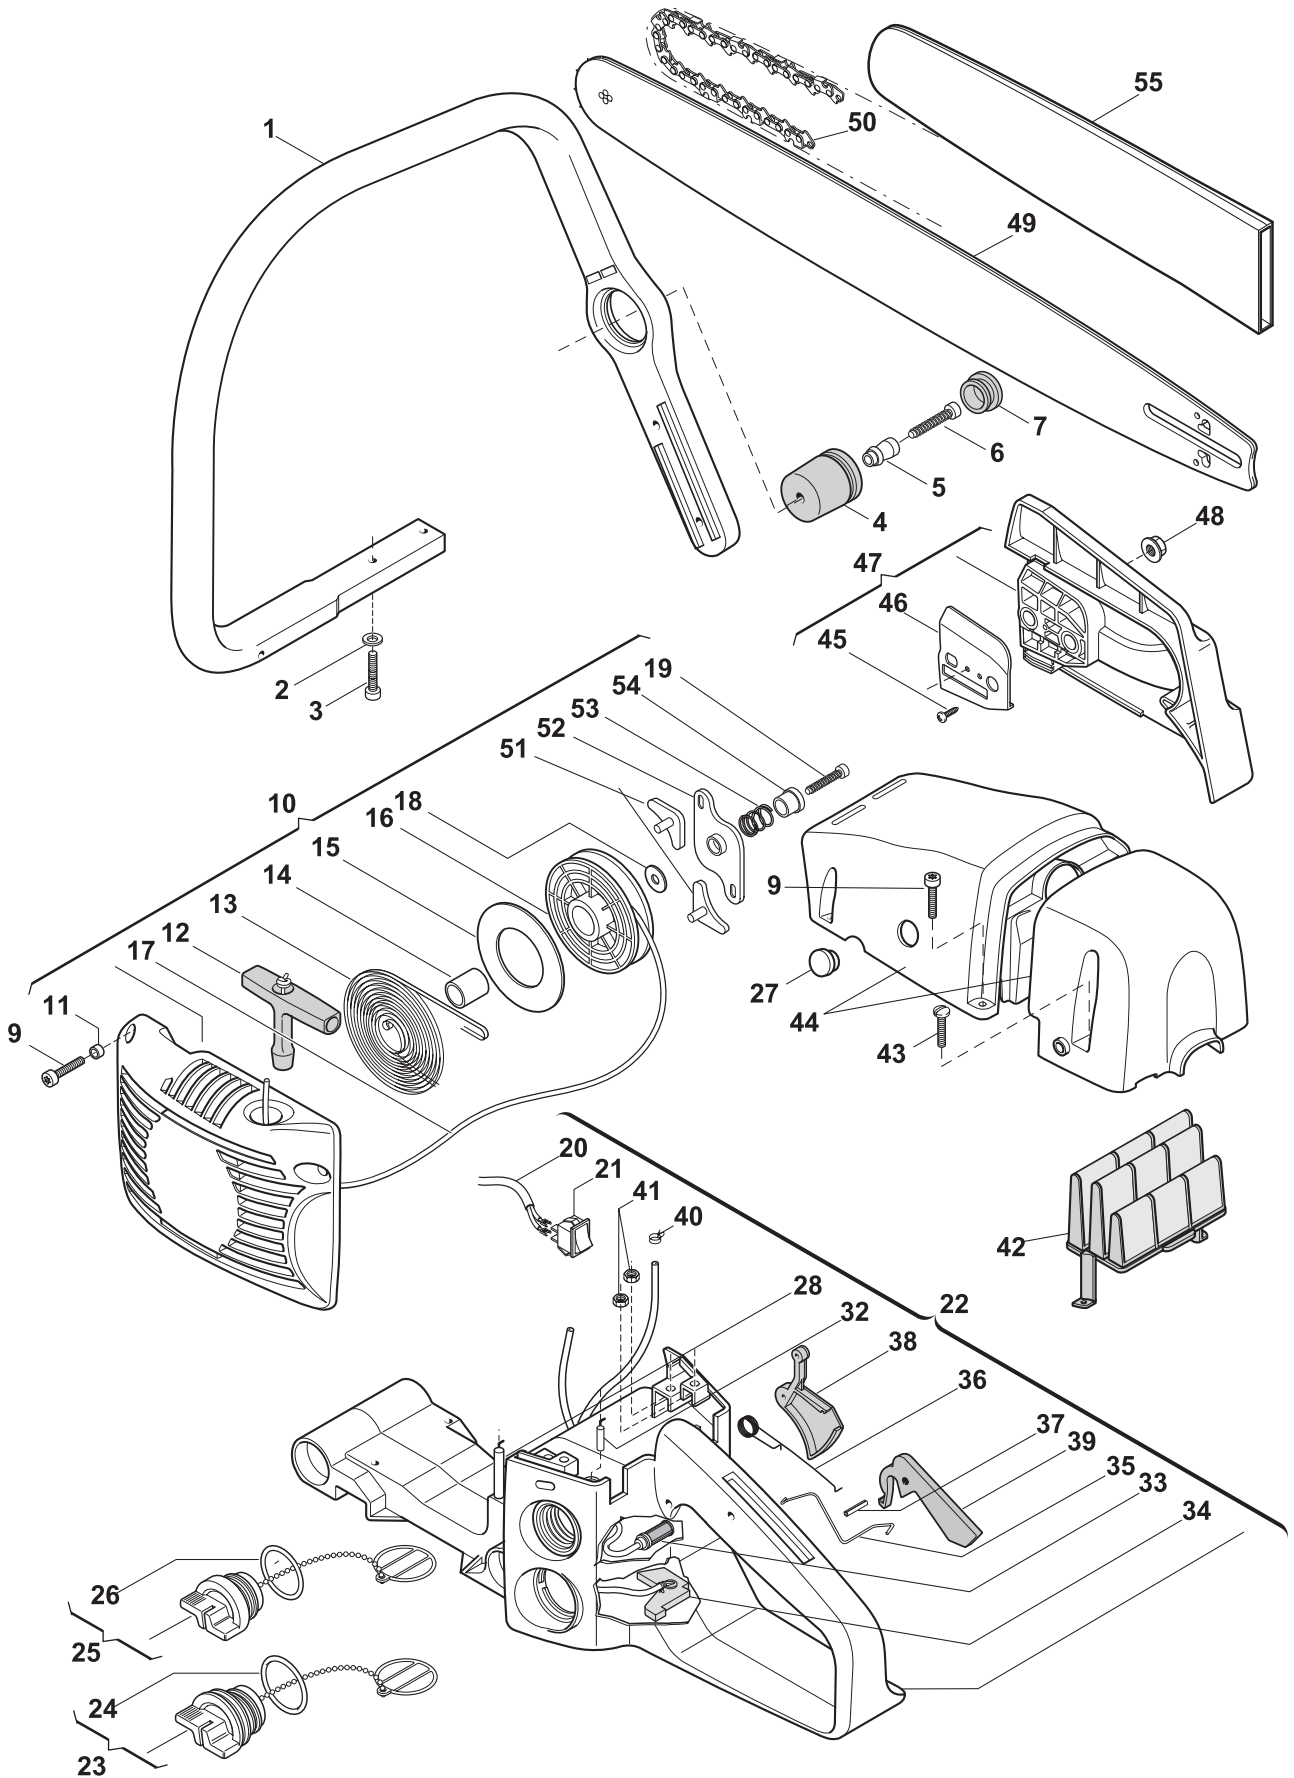

N°	Code	Q.ty	Descrizione	Description	Description	Beschreibung	Remarks
49	4112450	1	Barra 16"	Guide Bar 16"	Guide 16"	Stange 16"	16" 325" .058" / 1.5 mm
49	4112490	1	Barra 18"	Guide Bar 18"	Guide 18"	Stange 18"	18" 325" .058" / 1.5 mm
50	4113513	1	Catena 16"	Chain 16"	Chaîne 16"	Kette 16"	16" 325" .058" / 1.3 mm - 66E
50	4113433	1	Catena 18"	Chain 18"	Chaîne 18"	Kette 18"	18" 325" .058" / 1.3 mm - 72E
51	3750080	2	Agganci Avviamento	Starter Hook	Crochets Démarrage	Sperrung Starter	
52	3750090	1	Guida Agganci Avviamento	Guide	Guide Crochets Démarrage	Sperrungsf. Starter	
53	3654390	1	Molla Per Boccia	Spring	Ressort Pour Douille	Feder F. Büchse	
54	3642980	1	Boccia	Bushing	Douille	Büchse	
55	4181307	1	Copri Barra	Chain Cover	Protège-Guide	Schw. Stangenabdeckung